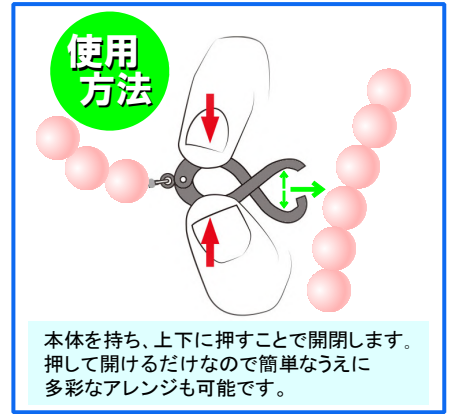

通常価格 ▶ ¥3,320

セール価格 **¥2,988**

SSR803

- 外寸(楕円カン除く):10.9×25.4mm
- 対応珠サイズ:8~10.5mm用
- 石置風仕上げ(表面)

通常価格 ▶ ¥3,320

セール価格 **¥2,988**

SSR805 桜

- 外寸(楕円カン除く):10×23.7mm
- 対応珠サイズ:7~8mm用
- 鏡面仕上げ+レジン

通常価格 ▶ ¥4,320

お試し価格 **¥3,888**

本体を持ち、上下に押すことで開閉します。押し開けるだけなので簡単なうえに多彩なアレンジも可能です。

SSR801G

- 外寸(楕円カン除く):11.4×26.5mm
- 対応珠サイズ:8~10.5mm用
- 鏡面仕上げ

通常価格 ▶ ¥3,070

お試し価格 **¥2,763**

SSR802G